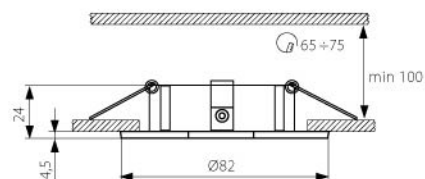

2011

CT DS14

CT DS 14 Стационарни двуцветни от алуминий

Артикул	Цвят	Код за заявка
CT DS14 PS/N	МАТ. ПЕРЛЕНО СИВОЛ/НИКЕЛ	002411
CT DS14 SN/G	САТИНИРАН НИКЕЛ/ЗЛАТО	002412