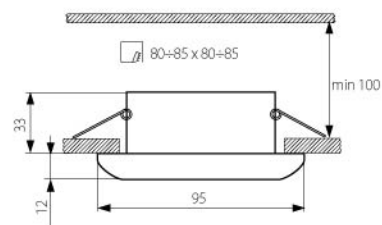

CTX KW10 C

CTX KW10 C/M

CTX KW10 AN

CTX KW10

CTX KW10 Стационарни от алуминий със стъкло

Артикул	Цвят	Код за заявка
CTX KW10 C	ХРОМ	001232
CTX KW10 C/M	МАТИРАН ХРОМ	001233
CTX KW10 AN	АНТИК	001234

2011

DL R39 W