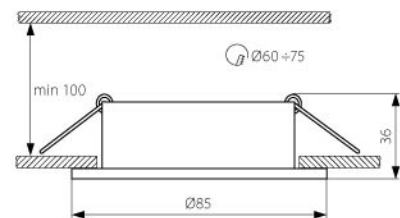

CT S80 C

CT S80 SN

CT S80

CT S80 Стационарни от щампована стомана

Артикул	Цвят	Код за заявка
CT S80 C	ХРОМ	002416
CT S80 SN	САТИ-ТИТАН-НИКЕЛ	002417

ОСВЕТИТЕЛНИ ТЕЛА ЗА МЕБЕЛИ

2011

CT 2116B W