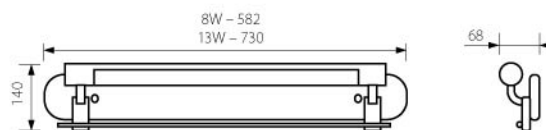

MAR

MAR			
Артикул	Мощност	Цвят	Код за заявка
MAR TL2035 8W	8W	АЛУМИНИЙ	002423
MAR TL2035 13W	13W	АЛУМИНИЙ	002422