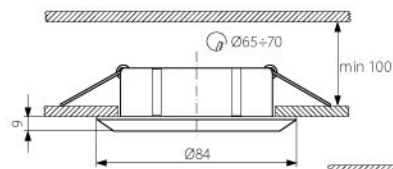

CTX 40+P C

CTX 40+D C

CTX 40+P SN/N

CTX 40+B3 SN/N

CTX 40

CTX 40 Декоративни от алуминий със стъкло

Артикул	Цвят	Код за заявка
CTX 40+P C	ХРОМ	001247
CTX 40+P SN/N	САТИНИРАН НИКЕЛ-НИКЕЛ	001248
CTX 40+D C	ХРОМ	001246
CTX 40+B3 SN/N	САТИНИРАН НИКЕЛ-НИКЕЛ	001244