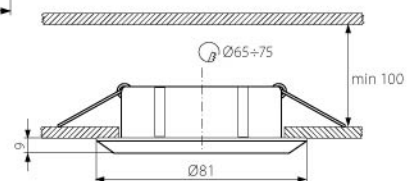

CTX 40

CTX 40 Декоративни от алуминий със стъкло

Артикул	Цвят	Код за заявка
CTX 40+P C	ХРОМ	001247
CTX 40+P SN/N	САТИНИРАН НИКЕЛ-НИКЕЛ	001248
CTX 40+D C	ХРОМ	001246
CTX 40+B3 SN/N	САТИНИРАН НИКЕЛ-НИКЕЛ	001244

CTX 40+P