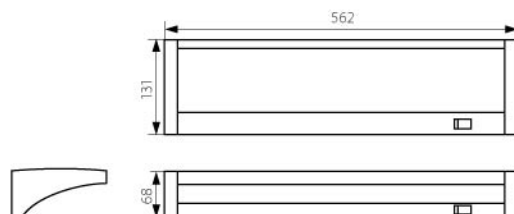

2011

TL 2014

SERES

SERES

Артикул	Мощност	Цвят	Код за заявка
TL2014 SR13W	13W	АЛУМИНИЙ	002419

PAX TL2016B SR 8W

PAX TL2016B SR 13W

PAX