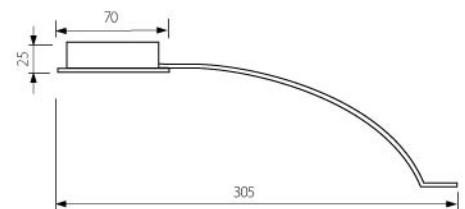

2011

PRIMA

PRIMA

Артикул	Мощност	Цвят	Код за заявка
PR/CH	20W	ХРОМ	000609
PR/SA	20W	000610