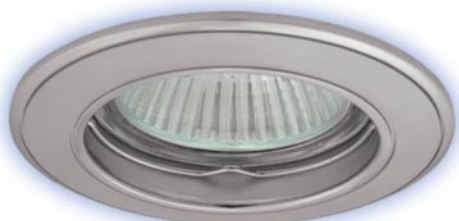

CT DT09

CT DT09 Насочвачи от алуминий

Артикул	Цвят	Код за заявка
CT DT09 SN	САТИНИРАН НИКЕЛ	002659
CT DT09 AB	АНТИЧНО ЗЛАТО	002450

CTC 5514 SG/N

CTC 5514 PG/N

CTC 5514 SN/G

CTC 5514 MPC/N

CTC 5514 SN/N