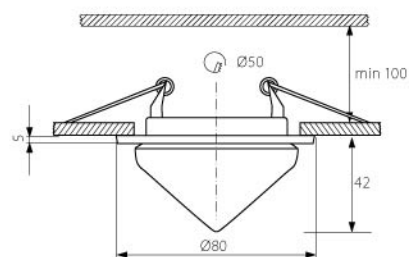

MR 7762

MR 7762 Декоративни със стъкло

Артикул	Цвят Стъкло/Основа	Код за заявка
MR 7762/045/W	МАТИРАНО/БЯЛА	001124
MR 7762/045/C	МАТИРАНО/ХРОМ	001131
MR 7762/045/G	МАТИРАНО/МЕСИНГ	001138
MR 7762/443/W	СИЪНО/БЯЛА	001125
MR 7762/448/W	ЗЕЛЕНО/БЯЛА	001126
MR 7762/041/W	РОЗОВО/БЯЛА	001127
MR 7762/449/W	ЖЪЛТО/БЯЛА	001128