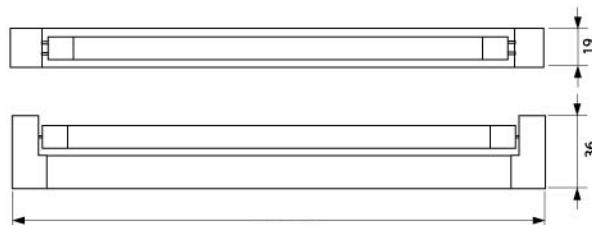

8W

14W

21W

28W

ASTA TL5001

ASTA TL5001

Артикул	Мощност	Код за заявка
ASTA TL5001-8W	8	002739
ASTA TL5001-14W	14	002740
ASTA TL5001-21W	21	002741
ASTA TL5001-28W	28	002742

8W - 310
14W - 600
21W - 900
28W - 1200