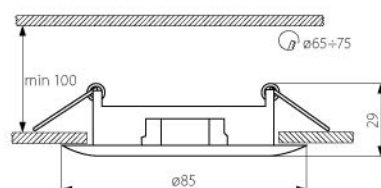

CT DS09 AB

CT DS09 SN

CT DS09

CT DS09 Стационарни от алуминий

Артикул	Цвят	Order code
CT DS09 SN	САТИНИРАН НИКЕЛ	002657
CT DS09 AB	АНТИЧНО ЗЛАТО	002449

2011

CT DT09 SN

CT DT09 AB