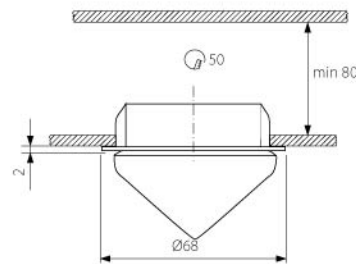

CTX 50 Мебелни със стъкло

Артикул	Цвят	Код за заявка
CTX 50+04 C/M	МАТИРАНО/ХРОМ	001251

MR 6000