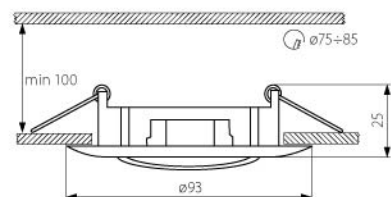

2011

CT DT09

CT DT09 Насочвачи от алуминий

Артикул	Цвят	Код за заявка
CT DT09 SN	САТИНИРАН НИКЕЛ	002659
CT DT09 AB	АНТИЧНО ЗЛАТО	002450