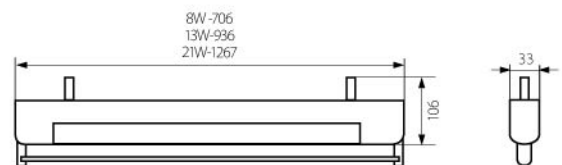

EVAN

Артикул	Мощност	Цвет	Код за заявка
EVAN TL 8	8W	АЛУМИНИЙ	002427
EVAN TL 13	13W	АЛУМИНИЙ	002428

TL 2019A 21W

TL 2019A 13W

TL 2019A 8W

PARI

PARI

Артикул	Мощност	Цвят	Код за заявка
TL 2019A 8W	8	АЛУМИНИЙ	001573
TL 2019A 13W	13	АЛУМИНИЙ	001574
TL 2019A 21W	21	АЛУМИНИЙ	001575