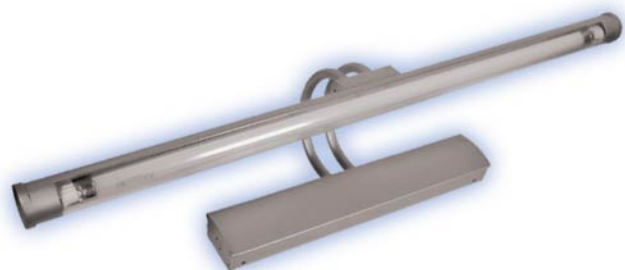

MAR TL2035 8W

MAR TL2035 13W

MAR

MAR			
Артикул	Мощност	Цвят	Код за заявка
MAR TL2035 8W	8W	АЛУМИНИЙ	002423
MAR TL2035 13W	13W	АЛУМИНИЙ	002422

2011

EVAN TL 13

EVAN TL 8

EVAN