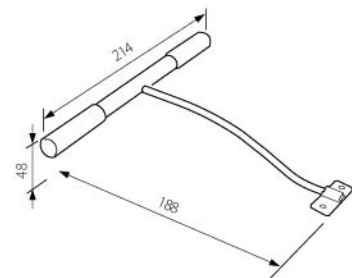

DUA			
Артикул	Мощност	Цвет	Код за заявка
DU/CH	2x20W	ХРОМ	000588
DU/SA	2x20W	САТЕН	000589
DU/AL	2x20W	АЛУМИНИЙ	000590