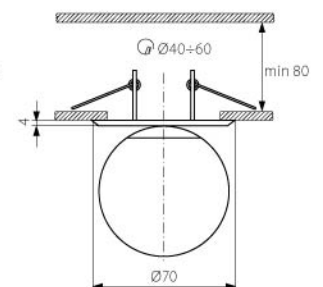

CTX 30 Декоративни със стъкло

Артикул	Цвят	Код за заявка
CTX 30+G-C/M	МАТИРАН ХРОМ	001242
CTX 30+SQ-C/M	МАТИРАН ХРОМ	001243