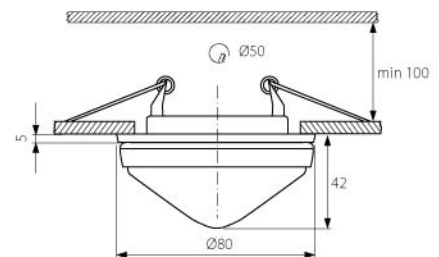

MR 7760

MR 7760 Декоративни със стъкло

Артикул	Цвят Стъкло/Основа	Код за заявка
MR 7760/045/W	МАТИРАНО/БЯЛА	001079
MR 7760/045/C	МАТИРАНО/ХРОМ	001087
MR 7760/045/G	МАТИРАНО/МЕСИНГ	001095
MR 7760/443/W	СИЪНО/БЯЛА	001080
MR 7760/448/W	ЗЕЛЕНО/БЯЛА	001081
MR 7760/041/W	РОЗОВО/БЯЛА	001082
MR 7760/449/W	ЖЪЛТО/БЯЛА	001083
MR 7760/450/W	ЧЕРВЕНО/БЯЛА	001086