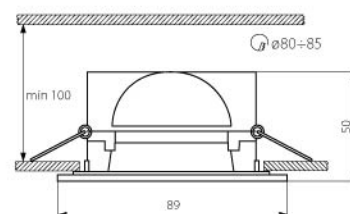

2011

CT DS87

CT DS87 Стационарна от алуминий
Артикул Цвят Код за заявка
CT DS87 SN САТИНИРАН НИКЕЛ 002681