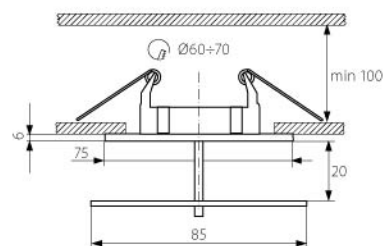

2011

CTX DS10

CTX DS02G Декоративни от алуминий със стъкло

Артикул	Цвят	Код за заявка
CTX DS10G/A C	ХРОМ	001306
CTX DS10G/A G	МЕДИНГ	001305
CTX DS10G/B G	МЕДИНГ	001307
CTX DS10G/B C	ХРОМ	001308