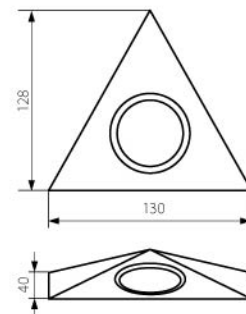

LFD TO2 Халогенно тяло за външен монтаж

Артикул	Цвят	Код за заявка
LFD TO2 C	ХРОМ	002263
LFD TO2 C/M	МАТИРАН ХРОМ	002264

LFD TO2S Халогенно тяло за външен монтаж с прекъсвач

Артикул	Цвят	Код за заявка
LFD TO2/S C	ХРОМ	002265
LFD TO2/S C/M	МАТИРАН ХРОМ	002266