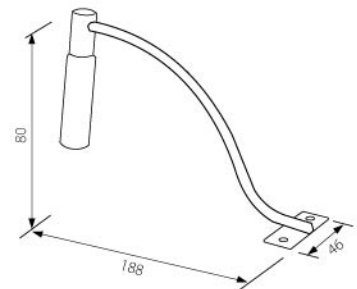

TUKAN

TUKAN

Артикул	Мощност	Цвят	Код за заявка
TU/CH	20W	ХРОМ	000594
TU/SA	20W	САТЕН	000595
TU/AL	20W	АЛУМИНИЙ	000596