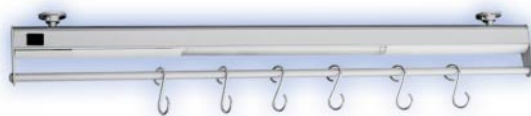

TL 2019A 8W

PARI