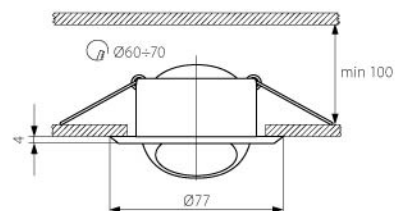

CT 2118 C/M

CT 2118 C

CT 2118

CT 2118 Насочващи от щампована стомана

Артикул	Цвят	Код за заявка
CT 2118 C	ХРОМ	001266
CT 2118 C/M	МАТИРАН ХРОМ	001270

CT 2116C C/M

CT 2116C W

CT 2116C C