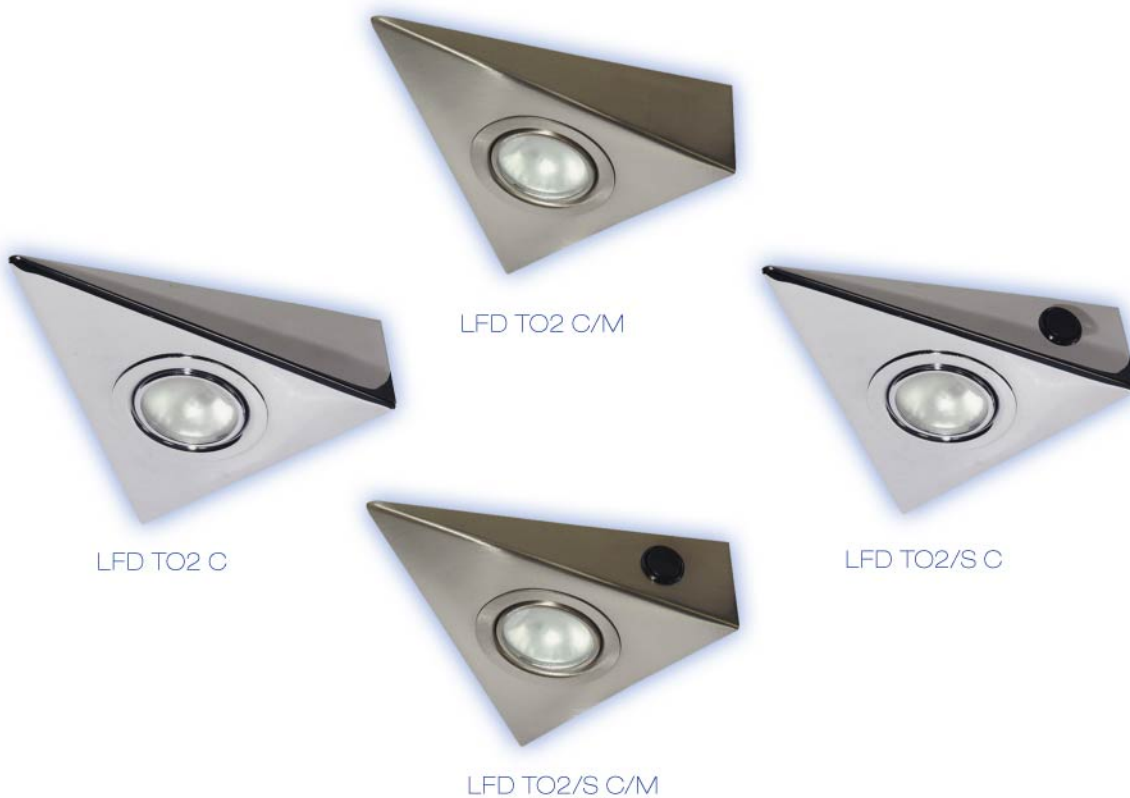

2011

DR 16B C

DR 16B BR/M

DR 16B C/M

DR 16B

DR 16B Аксесоар за мебелна луна - външен монтаж

Артикул	Цвят	Код за заявка
DR 16B C	ХРОМ	000557
DR 16B BR/M	МАТИРАН МЕСИНГ	000558
DR 16B C/M	МАТИРАН ХРОМ	000559

LFD TO2 Халогенно тяло за външен монтаж