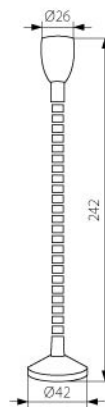

2011

PRIMA

PRIMA

Артикул	Мощност	Цвят	Код за заявка
PR/CH	20W	ХРОМ	000609
PR/SA	20W	000610	

DL 305

DL 305			
Артикул	Мощност	Цвят	Код за заявка
DL 305 S C	50	ХРОМ	000551
DL 305 S C/M	50	МАТИРАН ХРОМ	000550

2011

DL 307

DL 307

Артикул	Мощност	Цвет	Код за заявка
DL 307 S C	20W	ХРОМ	000554
DL 307 S C/M	20W	МАТИРАН ХРОМ	000553

DL 138RA/1 C/M

DL 138RA/1 C

DL 138

DL 138			
Артикул	Мощност	Цвят	Код за заявка
DL 138RA/1 C	20W	ХРОМ	000548
DL 138RA/1 C/M	20W	МАТИРАН ХРОМ	000547