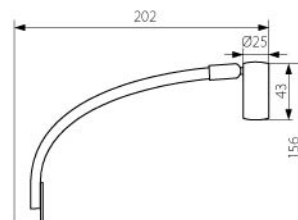

2011

PRIMA

PRIMA

Артикул	Мощност	Цвят	Код за заявка
PR/CH	20W	ХРОМ	000609
PR/SA	20W	000610	

DL 305

DL 305			
Артикул	Мощност	Цвят	Код за заявка
DL 305 S C	50	ХРОМ	000551
DL 305 S C/M	50	МАТИРАН ХРОМ	000550