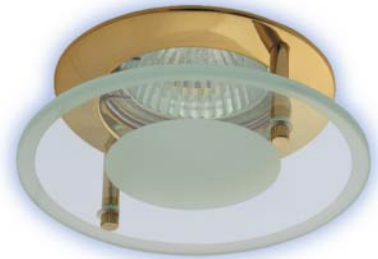

CTX DS02G/B G