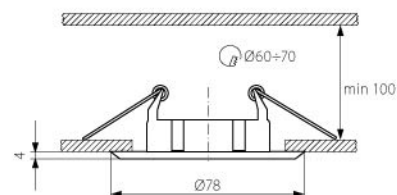

CTC 5514 Стационарни двуцветни от алуминий

Артикул	Цвят	Код за заявка
CTC 5514 SG/N	САТИНИРАНО ЗЛАТО/НИКЕЛ	001317
CTC 5514 PG/N	МАТ. ПЕРЛЕНО ЗЛАТО/НИКЕЛ	001313
CTC 5514 SN/G	САТИНИРАН НИКЕЛ/ЗЛАТО	001315
CTC 5514 MPC/N	МАТ. ПЕРЛЕН ХРОМ/НИКЕЛ	001316
CTC 5514 SN/N	САТИНИРАН НИКЕЛ/НИКЕЛ	001318