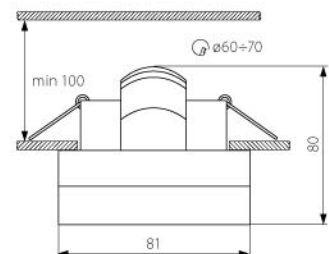

ЛУНИ ЗА ВГРАЖДАНЕ -
ВЛАГОЗАЩИТЕНИ

2011

IP44

CT DS94 C/W

CT DS94

CT DS94 Декоративна от алуминий със стъкло

Артикул	Цвят	Стъкло/Основа	Код за заявка
CT DS94 C/W	БЯЛО	ХРОМ	002413

IP44