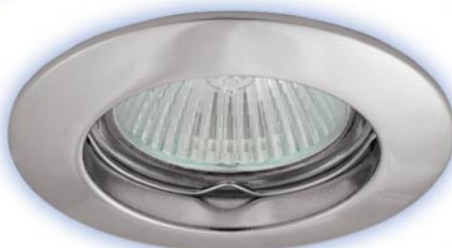

CTC 5514 C

CTC 5514

CTC 5514 Стационарни от алуминий

Артикул	Цвят	Код за заявка
CTC 5514 W	БЯЛО	001321
CTC 5514 C	ХРОМ	001320
CTC 5514 C/M	МАТИРАН ХРОМ	001323
CTC 5514 MPC	МАТИРАН ПЕРЛЕН ХРОМ	001314
CTC 5514 AN	АНТИК	001324