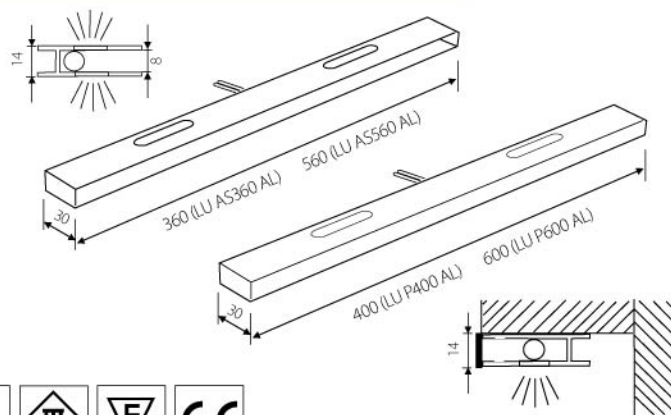

LU P/400/AL

LU AS/560/AL

LUNA

LUNA

Артикул	Мощност	Цвят	Код за заявка
LU P/400/AL	2x20W	АЛУМИНИЙ	000624
LU P/600/AL	2x20W	АЛУМИНИЙ	000625
LU AS/360/AL	2x20W	АЛУМИНИЙ	000621
LU AS/560/AL	2x20W	АЛУМИНИЙ	000622