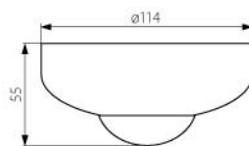

MERGE

Артикул	Обхват	IP	Цвят	Код за заявка
MERGE JQ O	360°	20	БЯЛО	002684

ZONA