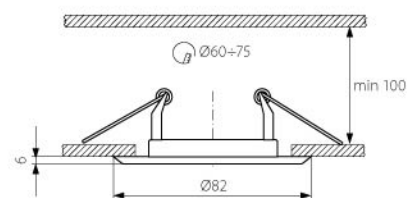

CTC 3114 SN/N

CTC 3114 PS/G

CTC 3114 GM/N

CTC 3114

CT 3114 Стационарни от щампована стомана

Артикул	Цвят	Код за заявка
CTC 3114 SN/G	САТИНИРАН НИКЕЛ/ЗЛАТО	001339
CTC 3114 SN/N	САТИНИРАН НИКЕЛ/НИКЕЛ	001340
CTC 3114 PS/G	МАТ. ПЕРЛЕНО СИВО/ЗЛАТО	001341
CTC 3114 PG/N	МАТ. ПЕРЛЕНО ЗЛАТО/НИКЕЛ	001342
CTC 3114 GM/N	ГРАФИТ/НИКЕЛ	001343