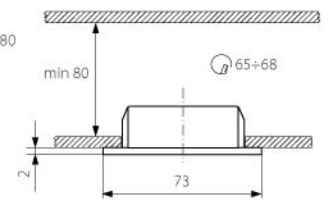

MR 6000/CTX 50

MR 6000 Мебелни със стъкло

Артикул	Цвят	Код за заявка
MR 6000/045/C	ХРОМ	001159

CTX 50 Мебелни със стъкло

Артикул	Цвят	Код за заявка
CTX 50+04 C/M	МАТИРАНО/ХРОМ	001251

CTX 50