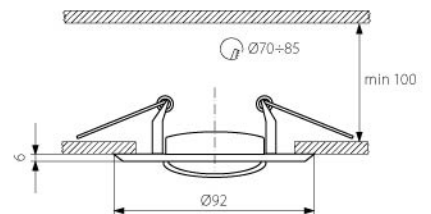

CTC 3115 SN/G

CTC 3115 SN/N

CTC 3115 PS/G

CTC 3115 PG/N

CTC 3115 GM/N

CTC 3115

CTC 3115 Насочвачи от шампована стомана

Артикул	Цвят	Код за заявка
CTC 3115 SN/G	САТИНИРАН НИКЕЛ/ЗЛАТО	001344
CTC 3115 SN/N	САТИНИРАН НИКЕЛ/НИКЕЛ	001345
CTC 3115 PS/G	МАТ. ПЕРЛЕНО СИВО/ЗЛАТО	001346
CTC 3115 PG/N	МАТ. ПЕРЛЕНО ЗЛАТО/НИКЕЛ	001347
CTC 3115 GM/N	ГРАФИТ/НИКЕЛ	001348