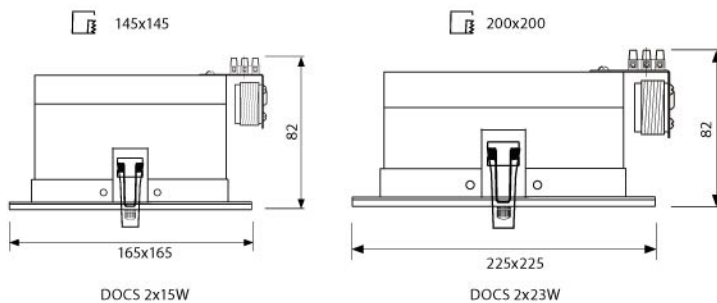

8W

14W

21W

28W

ASTA TL5001

ASTA TL5001

Артикул	Мощност	Код за заявка
ASTA TL5001-8W	8	002739
ASTA TL5001-14W	14	002740
ASTA TL5001-21W	21	002741
ASTA TL5001-28W	28	002742

8W - 310
14W - 600
21W - 900
28W - 1200