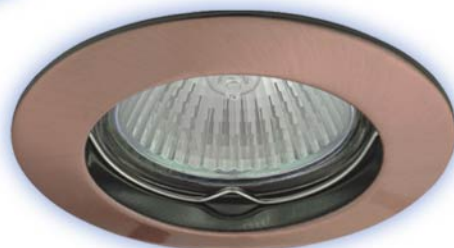

CTC 5514 C/M

CTC 5514 W

CTC 5514 C

CTC 5514 MPC

CTC 5514 AN

CTC 5514

CTC 5514 Стационарни от алуминий

Артикул	Цвят	Код за заявка
CTC 5514 W	БЯЛО	001321
CTC 5514 C	ХРОМ	001320
CTC 5514 C/M	МАТИРАН ХРОМ	001323
CTC 5514 MPC	МАТИРАН ПЕРЛЕН ХРОМ	001314
CTC 5514 AN	АНТИК	001324