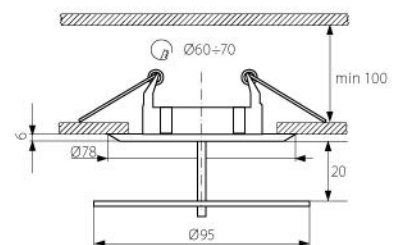

CTX DS02

CTX DS02G Декоративни от алуминий със стъкло

Артикул	Цвят	Код за заявка
CTX DS02G/A C	ХРОМ	001310
CTX DS02G/A G	МЕСИНГ	001309
CTX DS02G/B G	МЕСИНГ	001311
CTX DS02G/B C	ХРОМ	001312