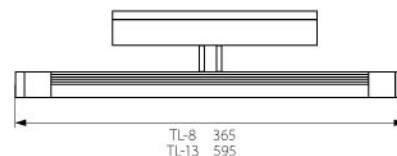

2011

EVAN

EVAN

Артикул	Мощност	Цвет	Код за заявка
EVAN TL 8	8W	АЛУМИНИЙ	002427
EVAN TL 13	13W	АЛУМИНИЙ	002428