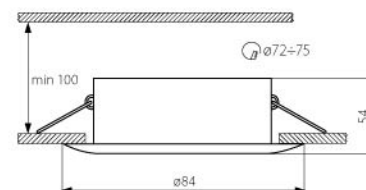

IP44

CT S83 C

CT S83 SN

CT S83

CT S83 Стационарни от алуминий

Артикул	Цвят	Код за заявка
CT S83 C	ХРОМ	002414
CT S83 SN	САТИ-НИРАН-НИКЕЛ	002415

2011

IP44