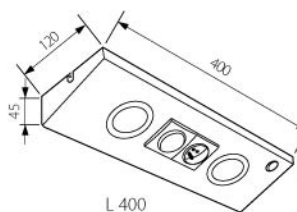

L400/L600/L900 Халогенен сет

Артикул	Мощност	с прекъсвач	Код за заявка
L400 W/AL	2x20W	с прекъсвач	000570
L400 GW/AL	2x20W	с прекъсвач и контакт	000571
L600 W/AL	2x20W	с прекъсвач	000572
L600 GW/AL	2x20W	с прекъсвач и контакт	000573
L900 W/AL	3x20W	с прекъсвач	000574
L900 GW/AL	3x20W	с прекъсвач и контакт	000575

L 400