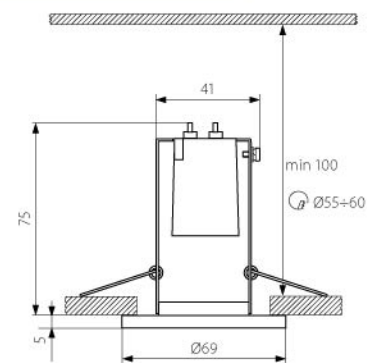

2011

DL R39

DL 39 Рефлекторни от щампована стомана

Артикул	Цвят	Код за заявка
DL R39 W	БЯЛО	001289
DL R39 C/M	МАТИРАН ХРОМ	001290
DL R39 G	МЕСИНГ	001287
DL R39 C	ХРОМ	001288