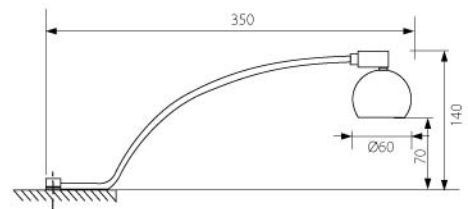

2011

KU/CH

KU/ST

KULA

KULA

Артикул	Мощност	Цвят	Код за заявка
KU/CH	35W	ХРОМ	000611
KU/ST	35W	СТОМАНА	000612

LU P/600/AL

LU AS/360/AL