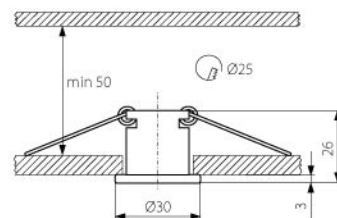

CT 2116C

CT 2116C Стационарни от алуминий

Артикул	Цвят	Код за заявка
CT 2116C W	БЯЛО	001214
CT 2116C C	ХРОМ	001213
CT 2116C C/M	МАТИРАН ХРОМ	001215
CT 2116C G	МЕДИНГ	001212