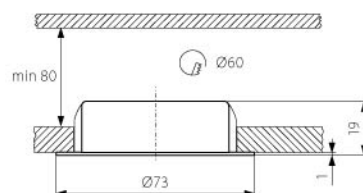

CT 2116B BR/M

CT 2116B C

CT 2116B CM

CT 2116B G

CT 2116B AN

CT 2116B

CT 2116B Мебелни със стъкло

Артикул	Цвят	Код за заявка
CT 2116B W	БЯЛО	001207
CT 2116B C	ХРОМ	001206
CT 2116B G	МЕСИНГ	001205
CT 2116B BR/M	МАТИРАН МЕСИНГ	001208
CT 2116B C/M	МАТИРАН ХРОМ	001210
CT 2116B AN	АНТИК	001211