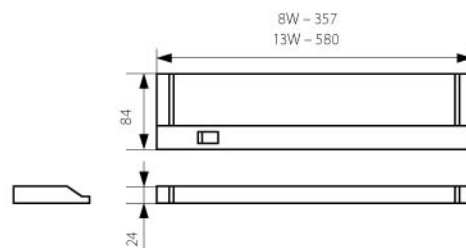

PAX

PAX			
Артикул	Мощност	Цвят	Код за заявка
PAX TL2016B SR 8W	8W	АЛУМИНИЙ	002329
PAX TL2016B SR 13W	13W	АЛУМИНИЙ	002330