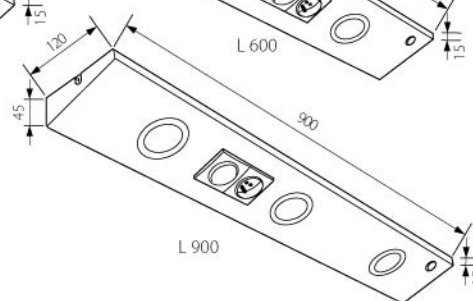

L400/L600/L900

L400/L600/L900 Халогенен сет

Артикул	Мощност	с прекъсвач	Код за заявка
L400 W/AL	2x20W	с прекъсвач	000570
L400 GW/AL	2x20W	с прекъсвач и контакт	000571
L600 W/AL	2x20W	с прекъсвач	000572
L600 GW/AL	2x20W	с прекъсвач и контакт	000573
L900 W/AL	3x20W	с прекъсвач	000574
L900 GW/AL	3x20W	с прекъсвач и контакт	000575

L 600

L 900