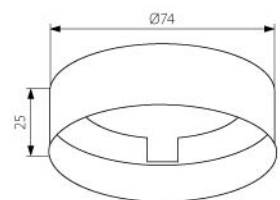

2011

DR 16B C

DR 16B BR/M

DR 16B C/M

DR 16B

DR 16B Аксесоар за мебелна луна - външен монтаж

Артикул	Цвят	Код за заявка
DR 16B C	ХРОМ	000557
DR 16B BR/M	МАТИРАН МЕСИНГ	000558
DR 16B C/M	МАТИРАН ХРОМ	000559

LFD TO2 Халогенно тяло за външен монтаж