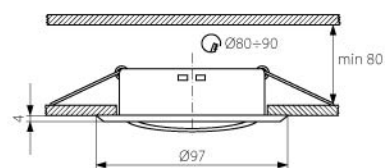

CT 2115 C

CT 2115 GM

CT 2115 YG

CT 2115 AN

CT 2115

CT 2115 Насочвачи от шампована стомана

Артикул	Цвят	Код за заявка
CT 2115 W	БЯЛО	001200
CT 2115 C	ХРОМ	001199
CT 2115 YG	МЕСИНГ	001198
CT 2115 BR/M	МАТИРАН МЕСИНГ	001201
CT 2115 GM	ГРАФИТ	001202
CT 2115 C/M	МАТИРАН ХРОМ	001203
CT 2115 AN	АНТИК	001204