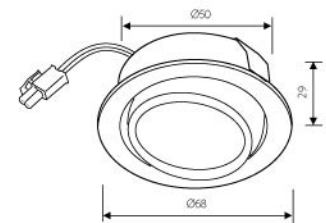

2011

68R BI

68R C/M

68R CH

68R

68 R Насочващи мебелни със стъкло

Артикул	Цвят	Код за заявка
68R BI	БЯЛО	001355
68R C/M	МАТИРАН ХРОМ	001356
68R CH	ХРОМ	001357

MR 6000/045/C