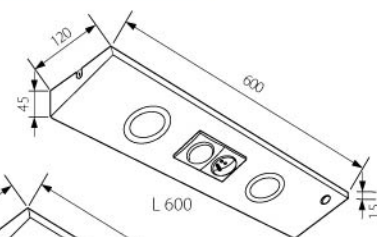

L400/L600/L900

L400/L600/L900 Халогенен сет

Артикул	Мощност	с прекъсвач	Код за заявка
L400 W/AL	2x20W	с прекъсвач	000570
L400 GW/AL	2x20W	с прекъсвач и контакт	000571
L600 W/AL	2x20W	с прекъсвач	000572
L600 GW/AL	2x20W	с прекъсвач и контакт	000573
L900 W/AL	3x20W	с прекъсвач	000574
L900 GW/AL	3x20W	с прекъсвач и контакт	000575

L 600