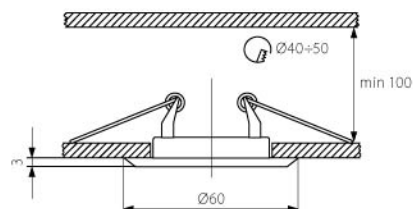

CT 2113 C

CT 2113 C/M

CT 2113

CT 2113 Стационарни от щампована стомана

Артикул	Цвят	Код за заявка
CT 2113 C	ХРОМ	001253
CT 2113 C/M	МАТИРАН ХРОМ	001257

CT 2115 C/M

CT 2115 W

CT 2115 BR/M