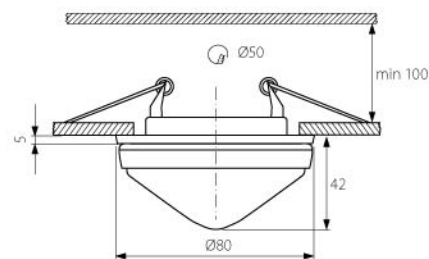

IP44

MR 7761

MR 7761 Декоративни със стъкло

Артикул	Цвят	Код за заявка
MR 7761/045 W	МАТИРАНО/БЯЛО	001166
MR 7761/045 C	МАТИРАНО/ХРОМ	001174
MR 7761/045 G	МАТИРАНО/МЕСИНГ	001182