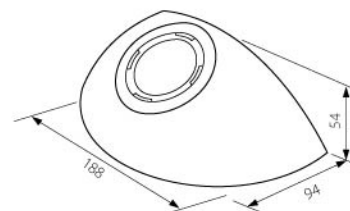

2011

LE/LEW

LEW Халогенно тяло за външен монтаж с прекъсвач

Артикул	Цвят	Код за заявка
LEW/ST	СТОМАНА	000614

LE Халогенно тяло за външен монтаж

Артикул	Цвят	Код за заявка
LE/ST	СТОМАНА	000617
LE/SA	САТИН	000618