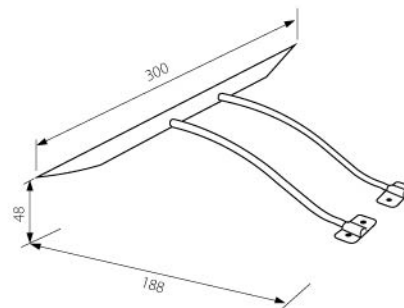

LUMINO TL

Артикул	Мощност	Код за заявка
LUMINO TL8	8	002736
LUMINO TL13	13	002737
LUMINO TL21	21	002738

TL8 - 340
TL13 - 571
TL21 - 904

TRIO

TRIO			
Артикул	Мощност	Цвят	Код за заявка
TRI/CH	2x20W	ХРОМ	000577
TRI/SA	2x20W	САТЕН	000579
TRI/AL	2x20W	АЛУМИНИЙ	000580