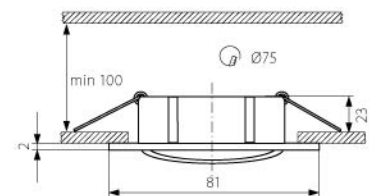

CTX DT10 Насочвачи от алуминий

Артикул	Цвят	Код за заявка
CTX DT10 W	БЯЛО	001302
CTX DT10 C	ХРОМ	001301
CTX DT10 C/M	МАТИРАН ХРОМ	001304
CTX DT10 G	МЕСИНГ	001300
CTX DT10 AB	АНТИЧНО ЗЛАТО	001303