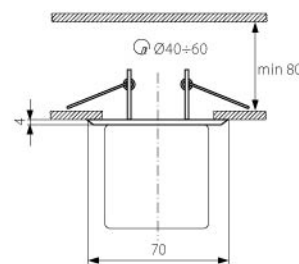

CTX 30 Декоративни със стъкло

Артикул	Цвят	Код за заявка
CTX 30+G-C/M	МАТИРАН ХРОМ	001242
CTX 30+SQ-C/M	МАТИРАН ХРОМ	001243