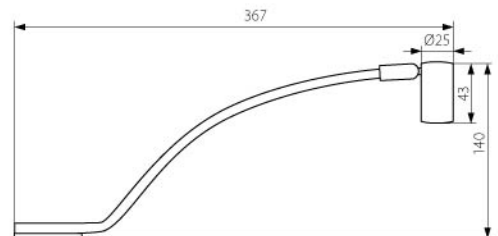

2011

DL 307

DL 307

Артикул	Мощност	Цвет	Код за заявка
DL 307 S C	20W	ХРОМ	000554
DL 307 S C/M	20W	МАТИРАН ХРОМ	000553