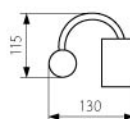

EVAN

Артикул	Мощност	Цвет	Код за заявка
EVAN TL 8	8W	АЛУМИНИЙ	002427
EVAN TL 13	13W	АЛУМИНИЙ	002428