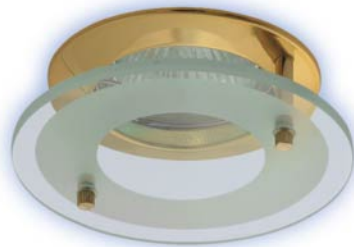

CTX DS02G/A G