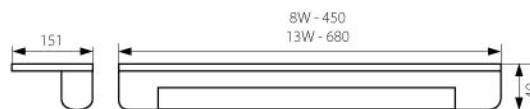

PAX			
Артикул	Мощност	Цвят	Код за заявка
PAX TL2016B SR 8W	8W	АЛУМИНИЙ	002329
PAX TL2016B SR 13W	13W	АЛУМИНИЙ	002330

2011

TL2050 SR/8W

TL2050 SR/13W

SELT

SELT

Артикул	Мощност	Цвят	Код за заявка
TL2050 SR/8W	8W	АЛУМИНИЙ	002420
TL2050 SR/13W	13W	АЛУМИНИЙ	002421