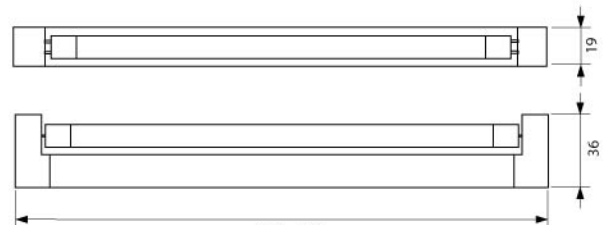

VIVALUX®

8W

14W

21W

28W

ASTA TL5001

ASTA TL5001

Art	Watt	Order code
ASTA TL5001-8W	8	002739
ASTA TL5001-14W	14	002740
ASTA TL5001-21W	21	002741
ASTA TL5001-28W	28	002742