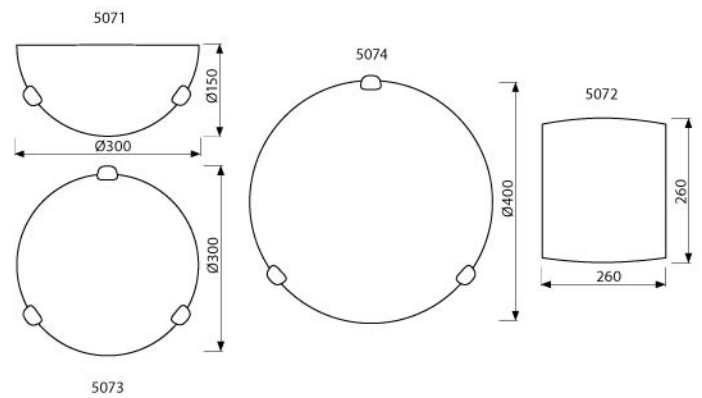

2010 - 2011

PRIMA

PRIMA

Art	Watt	Order code
5071	1X60	000413
5072	1X75	000414
5073	1X75	000415
5074	2X60	000416