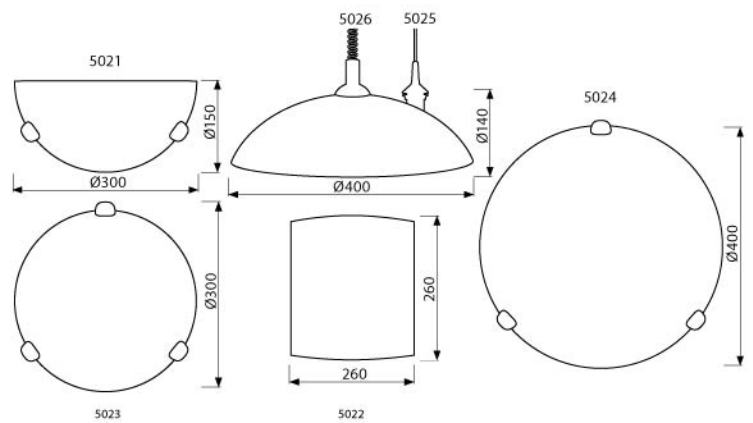

OLBIA WHITE

Art	Watt	Order code
5021	1X60	000388
5022	1X75	000389
5023	1X75	000390
5024	2X60	000391
5025	1X100	000677
5026	1X100	000678

VIVALUX®

CATENA

CATENA

Art	Watt	Order code
5081	1X60	000420
5082	1X75	000421
5083	1X75	000422
5084	2X60	000423
5085	1X100	000685
5086	1X100	000686