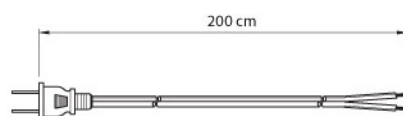

2010 - 2011

CB/6323

CN/6323

CO/6323

CGR/6323

CII/6323

CB/63

CN/63

CII/63

CORD-SETS

CORD-SETS WITH SWITCH

Art	Color	Order code
CB 6323/12/8	WHITE	001646*
CN 6323/12/8	BLACK	001647*
CO 6323/12/8	GOLD	001656*
CGR 6323/12/8	GREY	001650*
CII 6323/12/8	TRANSPARENT	001649*

CORD-SETS WITHOUT SWITCH

Art	Color	Order code
CB 63	WHITE	001657*
CN 63	BLACK	001658*
CII 63	TRANSPARENT	001661*

6323

63

* Възможност за блистер опаковка / Available also in blister