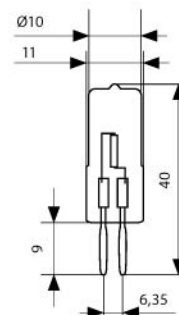

VIVALUX®

JC-G4/GY6,35

JC-G4

Art	Watt	Base	Lm	Order code
JC-5W G4	5	G4	80	002257
JC-10W G4	10	G4	130	000116
JC-20W G4	20	G4	350	000117
JC-35W G4	35	G4	650	000118

JC-GY6,35

Art	Watt	Base	Lm	Order code
JC-20W GY6,35	20	GY6,35	350	002258
JC-35W GY6,35	35	GY6,35	650	002259
JC-50W GY6,35	50	GY6,35	1000	002260

JC-GY6,35