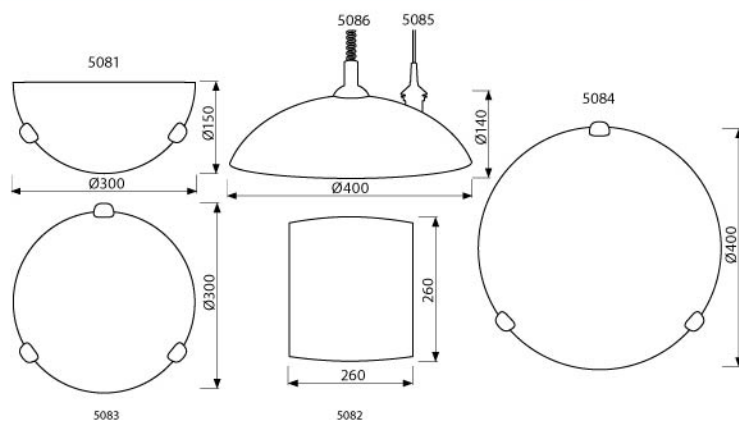

OLBIA WHITE

Art	Watt	Order code
5021	1X60	000388
5022	1X75	000389
5023	1X75	000390
5024	2X60	000391
5025	1X100	000677
5026	1X100	000678

VIVALUX®

CATENA

CATENA

Art	Watt	Order code
5081	1X60	000420
5082	1X75	000421
5083	1X75	000422
5084	2X60	000423
5085	1X100	000685
5086	1X100	000686