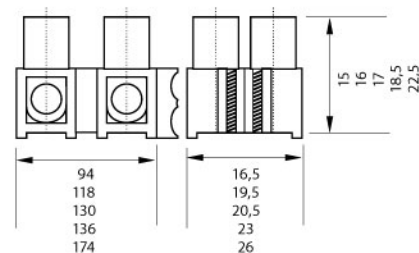

TRANSPARENT CABLE

Art	Description	Order code
MH207/TR	ROUND 2x0,75	001700
MHP07/TR	FLAT 2x0,75	001699
R3T	ROUND 3x0,75	001742

T55/T85

* Възможност за блистер опаковка / Available also in blister

T1 - 44,5x12xH29