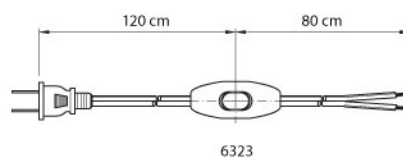

2010 - 2011

CB/6323

CN/6323

CO/6323

CGR/6323

CII/6323

CB/63

CN/63

CII/63

CORD-SETS

CORD-SETS WITH SWITCH

Art	Color	Order code
CB 6323/12/8	WHITE	001646*
CN 6323/12/8	BLACK	001647*
CO 6323/12/8	GOLD	001656*
CGR 6323/12/8	GREY	001650*
CII 6323/12/8	TRANSPARENT	001649*

CORD-SETS WITHOUT SWITCH

Art	Color	Order code
CB 63	WHITE	001657*
CN 63	BLACK	001658*
CII 63	TRANSPARENT	001661*

6323

63

* Възможност за блистер опаковка / Available also in blister