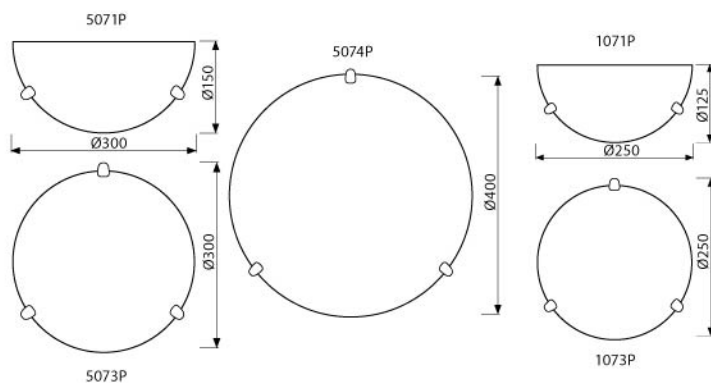

Art	Watt	Order code
5071P	1X60	000417
5073P	1X75	000418
5074P	2X60	000419
1071P	1X60	002821
1073P	1X75	002822

FAZZOLETTO

FAZZOLETTO

Art	Watt	Order code
51310	1X100	000691
51311	1X100	000692
51312	1X100	000693
51313	1X100	000694
51314	1X100	000695
51315	1X100	000696
51316	1X100	000697
51317	1X100	000698
51318	1X100	000699
51319	1X100	000700