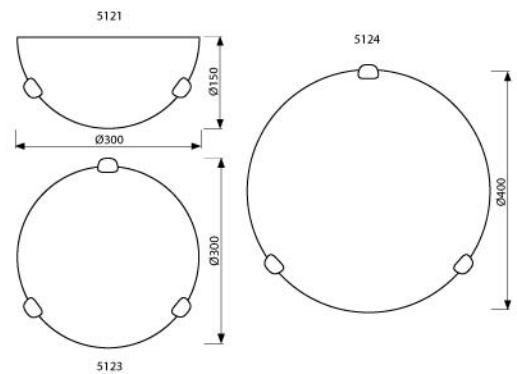

PRIMULA

Art	Watt	Order code
5121	1X60	000435
5123	1X75	000436
5124	2X60	000437