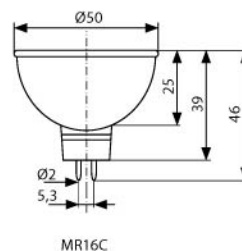

VIVALUX®

MR 16

MR-16

Art	Watt	Color	cd	Order code
MR 16C 20W	20	-	525	000108
MR 16C 35W	35	-	1450	000109
MR 16C 50W	50	-	1450	000110
MR 16C 20W	20	GREEN	-	000113
MR 16C 20W	20	BLUE	-	000114
MR 16C 20W	20	RED	-	000115
MR 16C 20W	20	YELLOW	-	002254