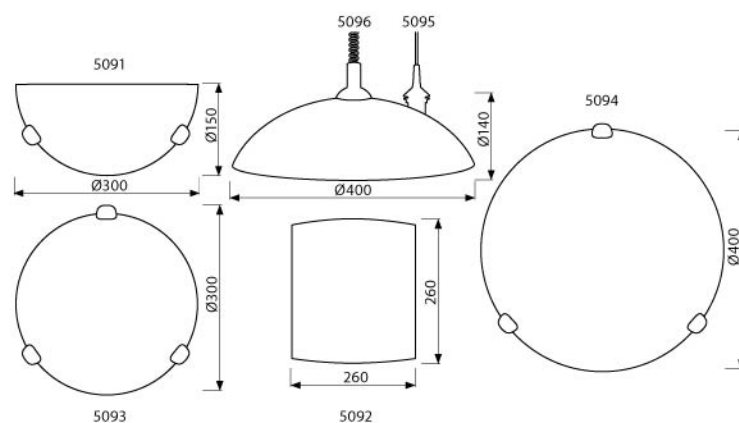

PRIMULA

PRIMULA

Art	Watt	Order code
5121	1X60	000435
5123	1X75	000436
5124	2X60	000437

VIVALUX®

OLBIA AMBRA

OLBIA AMBRA

Art	Watt	Order code
5091	1X60	000424
5092	1X75	000425
5093	1X75	000426
5094	2X60	000427
5095	1X100	000687
5096	1X100	000688