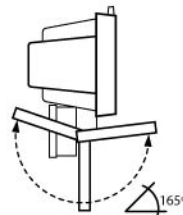

8W - 310
14W - 600
21W - 900
28W - 1200

2010 - 2011

PRO 118 FLOLUX

PRO 118 FLOLUX

ENERGY SAVING FLOOD LIGHT

Art	Watt	Color	Order code
PRO 118 FLOLUX	24	BLACK	002699

VIVALUX®

REN LED 45/28