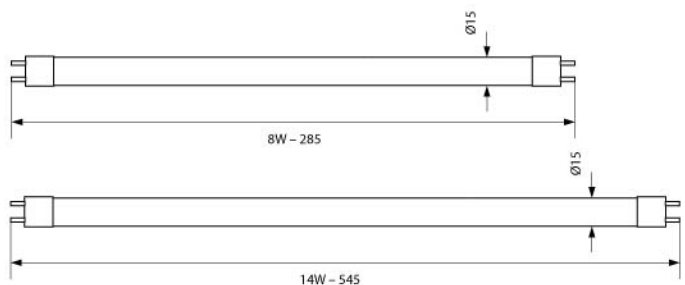

F14T5
GREEN 14W

F14T5
YELLOW 14W

T5 8W/14W

FLUORESCENT LAMP

Art	Watt	Base	Color	Order code
F8T5-RED	8	G5	RED	002743
F8T5-BLUE	8	G5	BLUE	002744
F8T5-YELLOW	8	G5	YELLOW	002745
F8T5-GREEN	8	G5	GREEN	002746
F14T5-RED	14	G5	RED	002747
F14T5-BLUE	14	G5	BLUE	002748
F14T5-YELLOW	14	G5	YELLOW	002749
F14T5-GREEN	14	G5	GREEN	002750