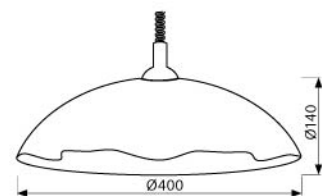

Art	Watt	Order code
5071P	1X60	000417
5073P	1X75	000418
5074P	2X60	000419
1071P	1X60	002821
1073P	1X75	002822

FAZZOLETTO

FAZZOLETTO

Art	Watt	Order code
51310	1X100	000691
51311	1X100	000692
51312	1X100	000693
51313	1X100	000694
51314	1X100	000695
51315	1X100	000696
51316	1X100	000697
51317	1X100	000698
51318	1X100	000699
51319	1X100	000700